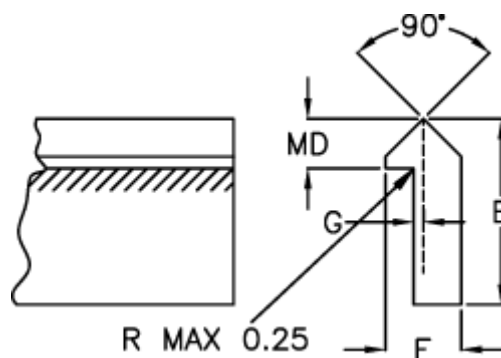

Varenummer: 055034500
Beskrivelse: Skinne T3 4500mm

Mål

E = 22.22

F = 8.71

G = 1.57

Kg/m = 1.020

MD(T) = 6.35